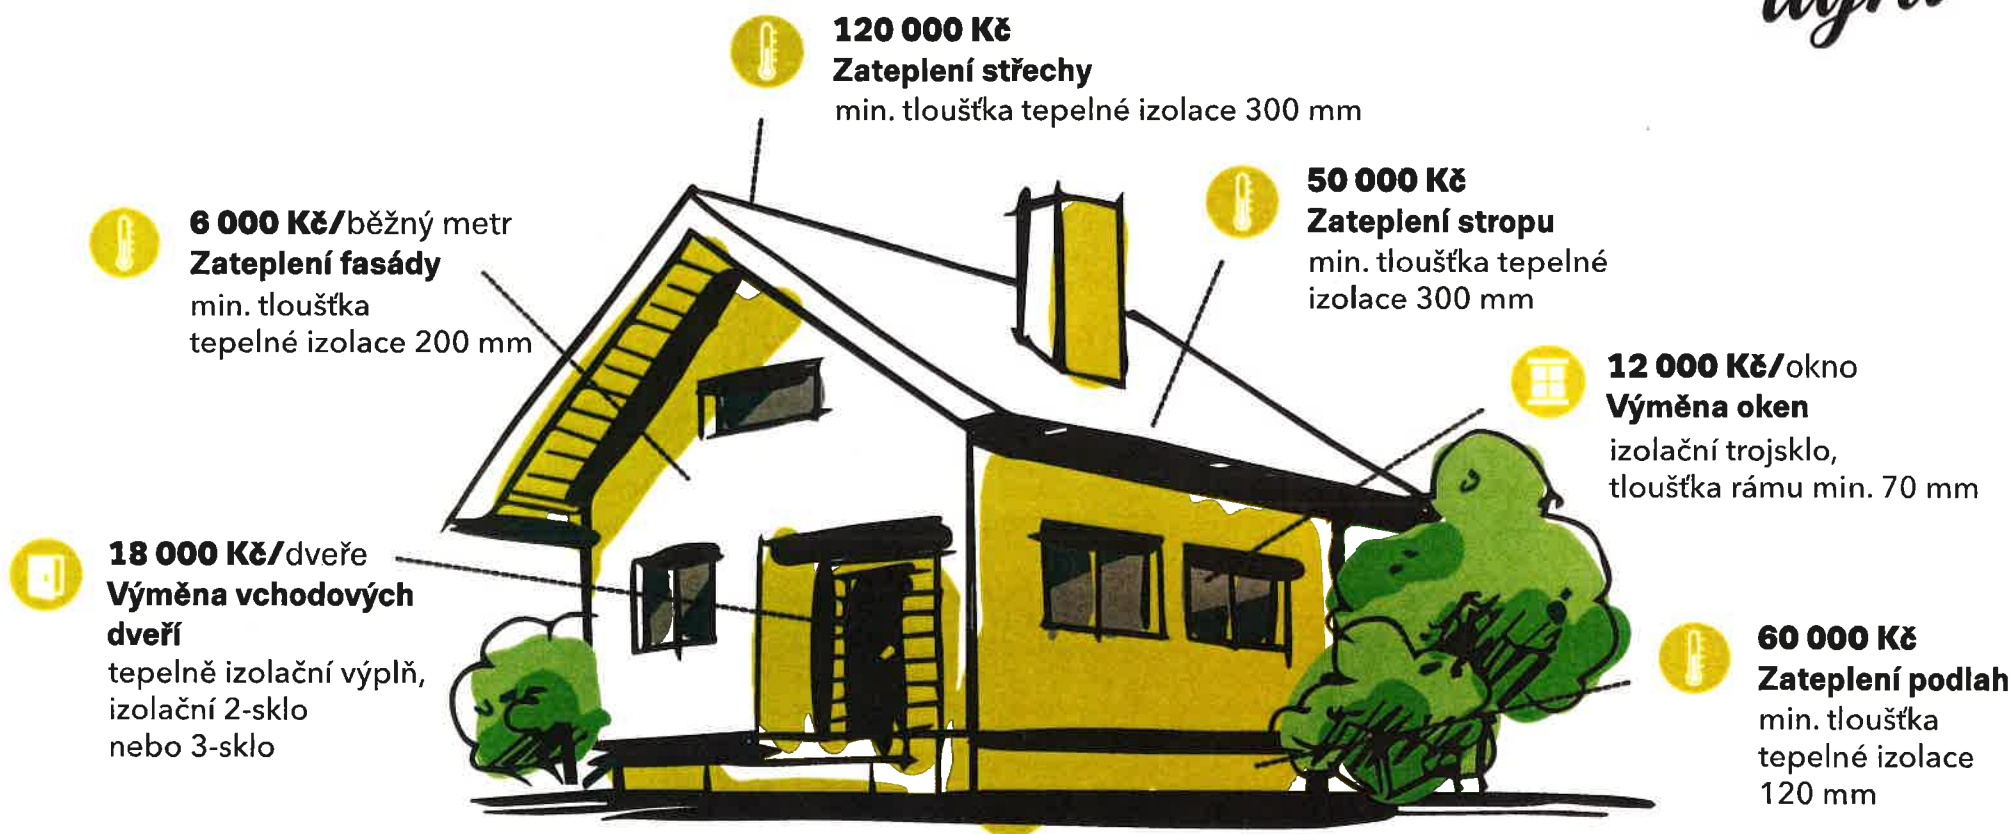

Potřebujete poradit s dotací?

nová

zelená

úsporám

light

► www.novazelenausporam.cz