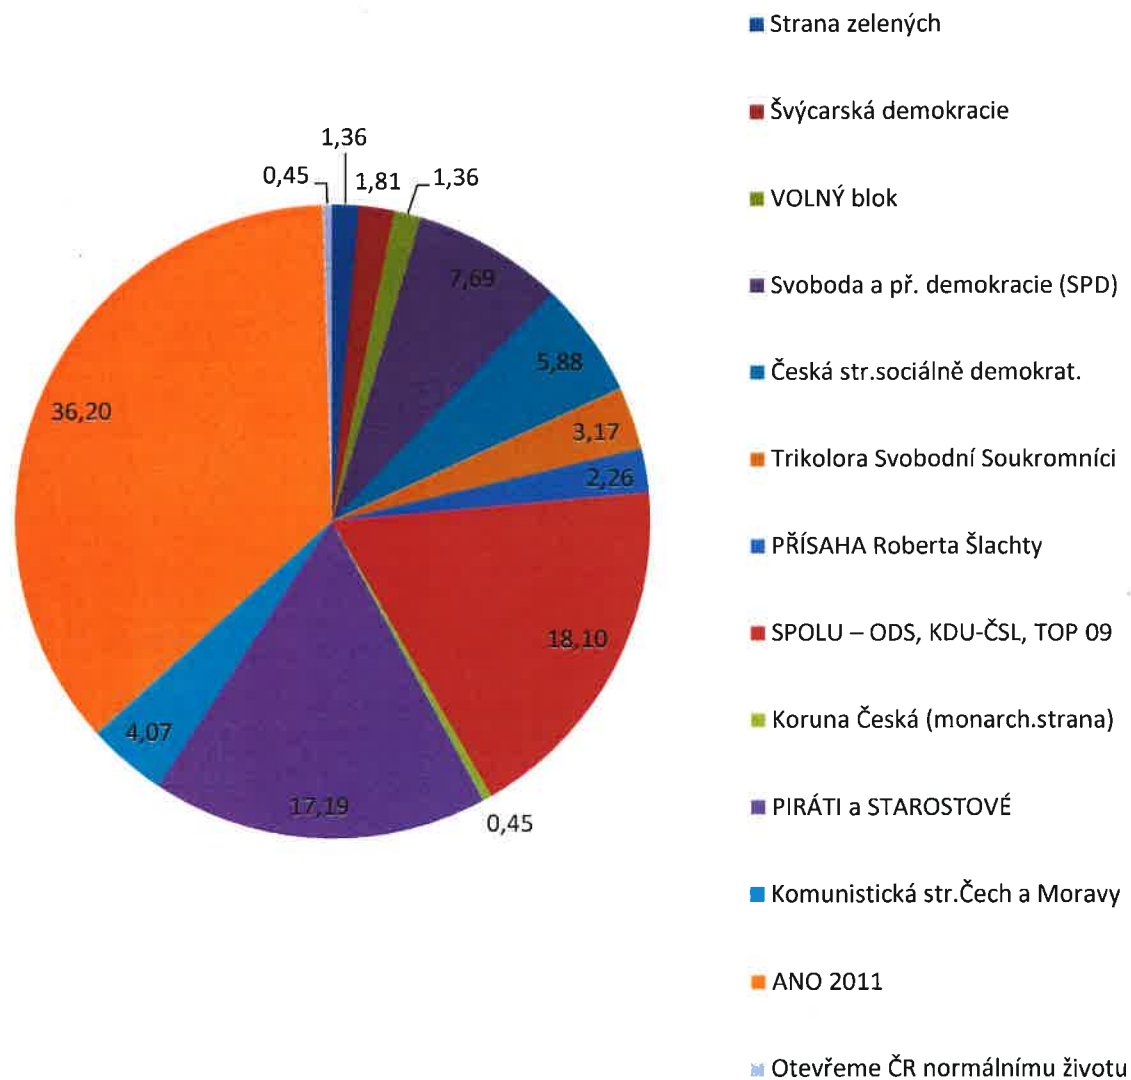

Volby Poslanecká sněmovna 2021 DVORY VOLEBNÍ OKRSEK Č. 1

název subjektu	počet hlasů abs	počet hlasů %
Strana zelených	3	1,36
Švýcarská demokracie	4	1,81
VOLNÝ blok	3	1,36
Svoboda a př. demokracie (SPD)	17	7,69
Česká str.sociálně demokrat.	13	5,88
Trikolora Svobodní Soukromníci	7	3,17
PŘÍSAHA Roberta Šlachty	5	2,26
SPOLU – ODS, KDU-ČSL, TOP 09	40	18,10
Koruna Česká (monarch.strana)	1	0,45
PIRÁTI a STAROSTOVÉ	38	17,19
Komunistická str.Čech a Moravy	9	4,07
ANO 2011	80	36,20
Otevřeme ČR normálnímu životu	1	0,45
celkem	221	100
volební účast	N	70,5
neplatných hlasů	1	N

Volby Poslanecká sněmovna 2021 DVORY VOLEBNÍ OKRSEK Č. 2 (VELELIBY)

název subjektu	počet hlasů abs	počet hlasů %
Strana zelených	3	3,29
VOLNÝ blok	1	1,09
Svoboda a př. demokracie (SPD)	20	21,97
Česká str.sociálně demokrat.	5	5,49
Trikolora Svobodní Soukromníci	1	1,09
PŘÍSAHA Roberta Šlachty	1	1,09
SPOLU – ODS, KDU-ČSL, TOP 09	14	15,38
Koruna Česká (monarch.strana)	1	1,09
PIRÁTI a STAROSTOVÉ	11	12,08
Komunistická str.Čech a Moravy	2	2,19
ANO 2011	31	34,06
Otevřeme ČR normálnímu životu	1	1,09
celkem	91	100
volební účast	N	68,2
neplatných hlasů	1	N